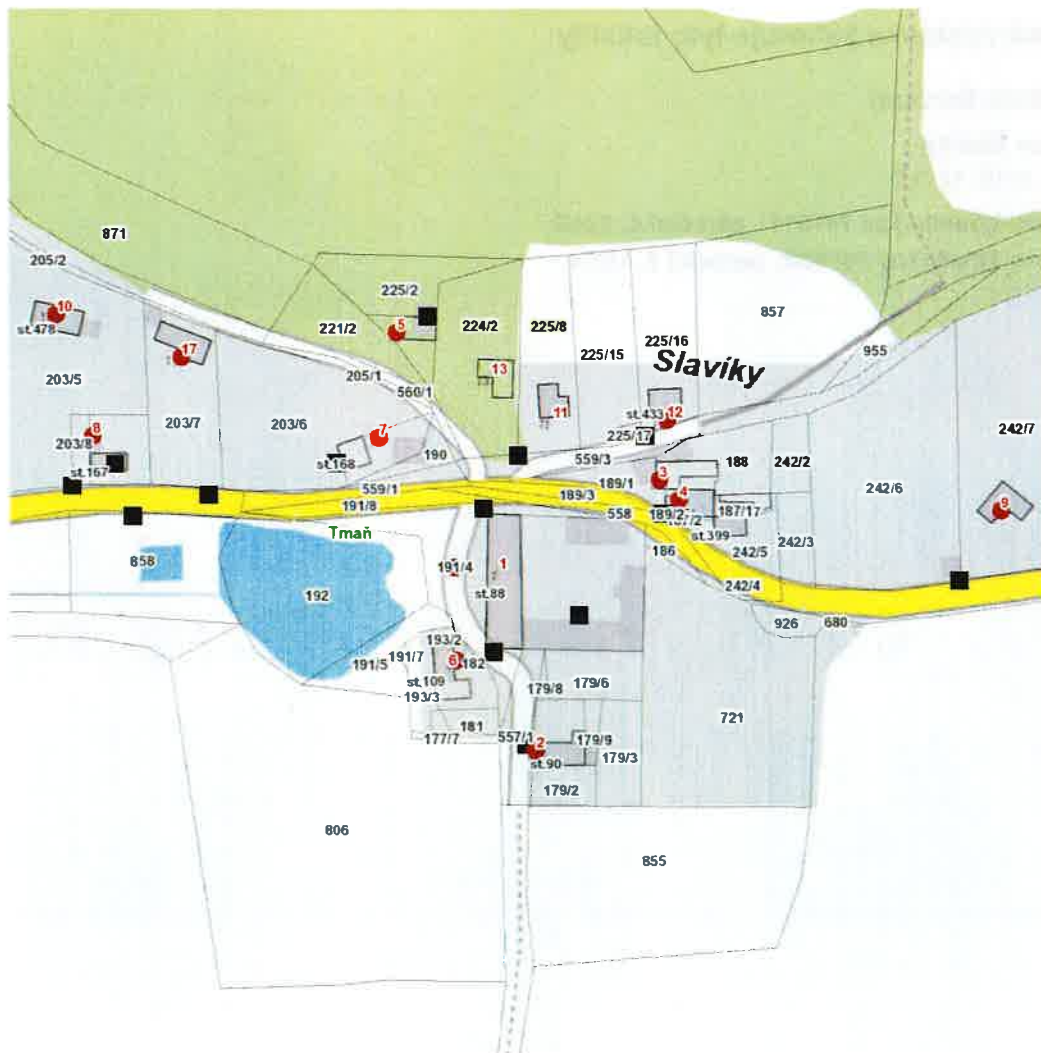

dne **21. 3. 2025** od **7:30** do **10:30** hodin

Plánovaná odstávka zahrnuje tyto lokality:**Tmaň (okres Beroun)**část obce **Slavíky**

č. p. 2-10, 12, 17

kat. území **Lounín** (kód **767611**): parcelní č. 224/2kat. území **Tmaň** (kód **767620**): parcelní č. 191/4**UPOZORNĚNÍ**

dne **21. 3. 2025** od **7:30** do **10:30** hodin

Orientační mapový podklad odstávkou dotčených lokalit

VYSVĚTLIVKY

- – adresy dotčené odstávkou elektřiny
- – místa připojení k elektrické síti dotčená odstávkou